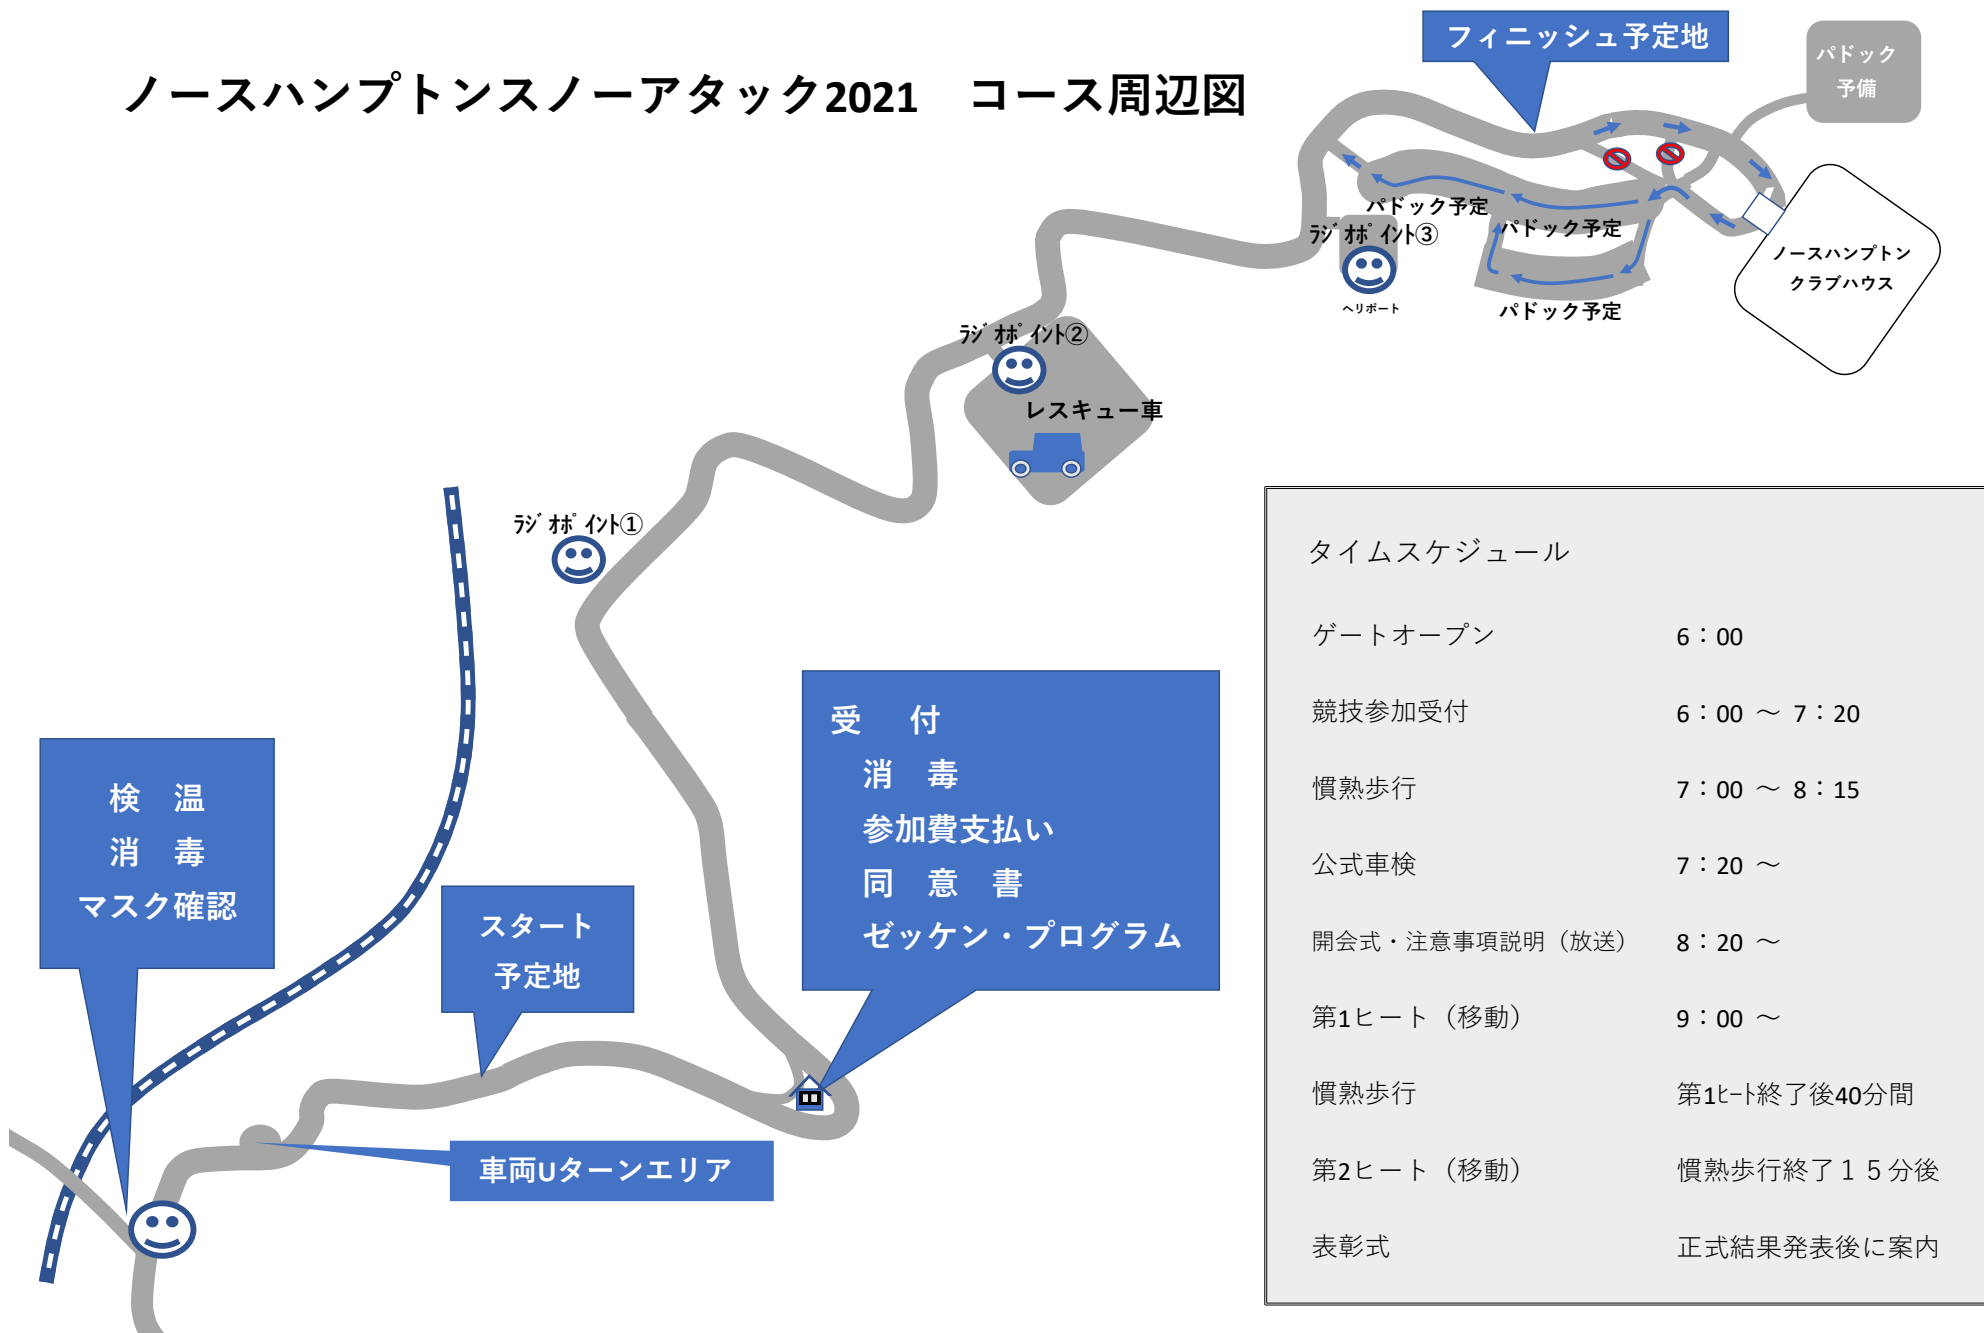

# ノースハンプトンスノーアタック2021 コース周辺図

## タイムスケジュール

ゲートオープン	6:00
競技参加受付	6:00 ~ 7:20
慣熟歩行	7:00 ~ 8:15
公式車検	7:20 ~
開会式・注意事項説明(放送)	8:20 ~
第1ヒート(移動)	9:00 ~
慣熟歩行	第1ヒート終了後40分間
第2ヒート(移動)	慣熟歩行終了15分後
表彰式	正式結果発表後に案内