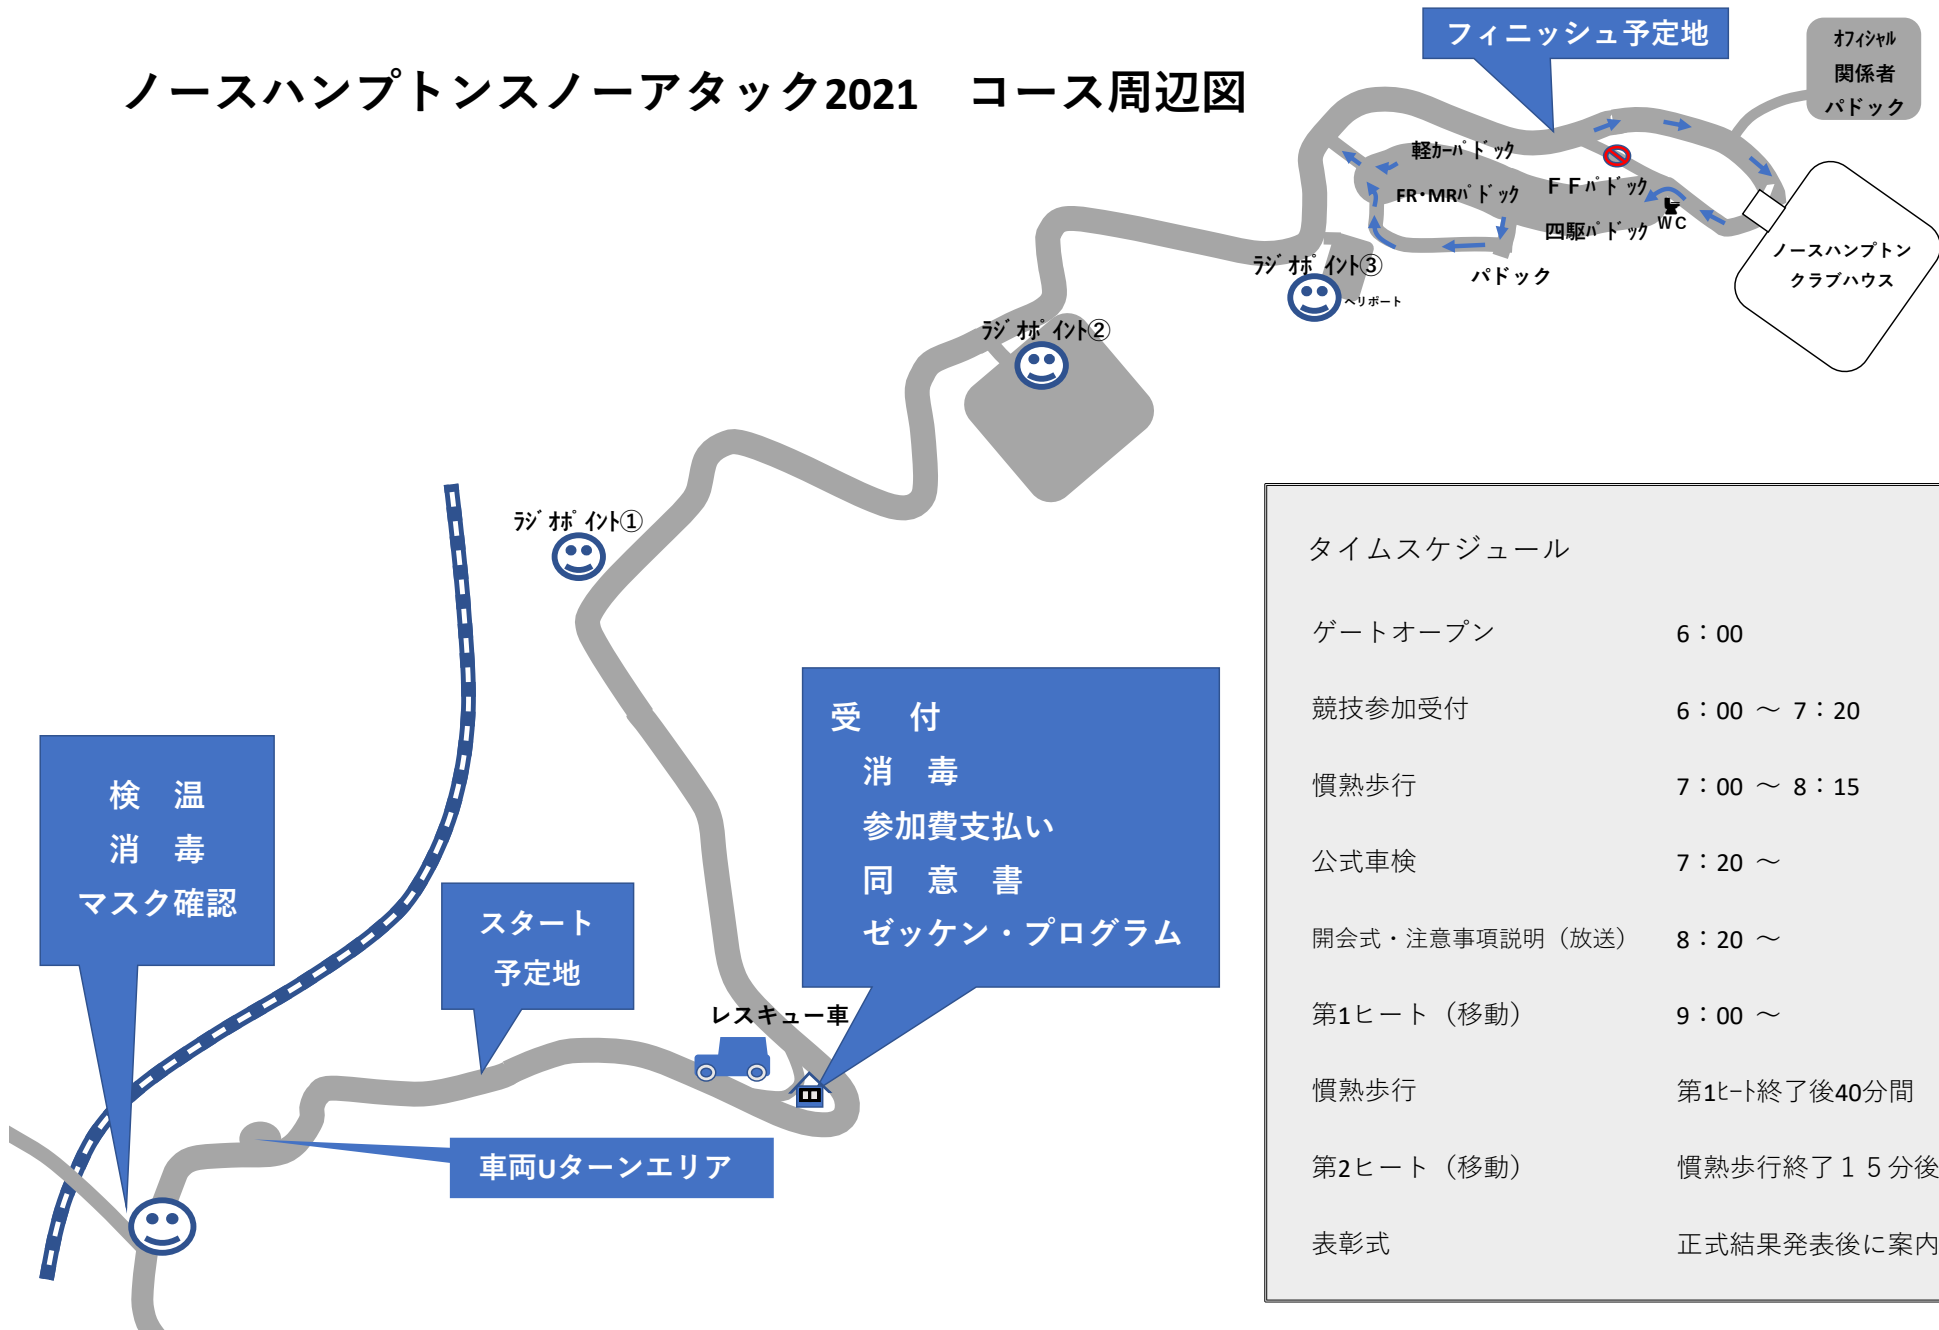

# ノースハンプトンスノーアタック2021 コース周辺図

## タイムスケジュール

ゲートオープン	6:00
競技参加受付	6:00 ~ 7:20
慣熟歩行	7:00 ~ 8:15
公式車検	7:20 ~
開会式・注意事項説明(放送)	8:20 ~
第1ヒート(移動)	9:00 ~
慣熟歩行	第1ヒート終了後40分間
第2ヒート(移動)	慣熟歩行終了15分後
表彰式	正式結果発表後に案内