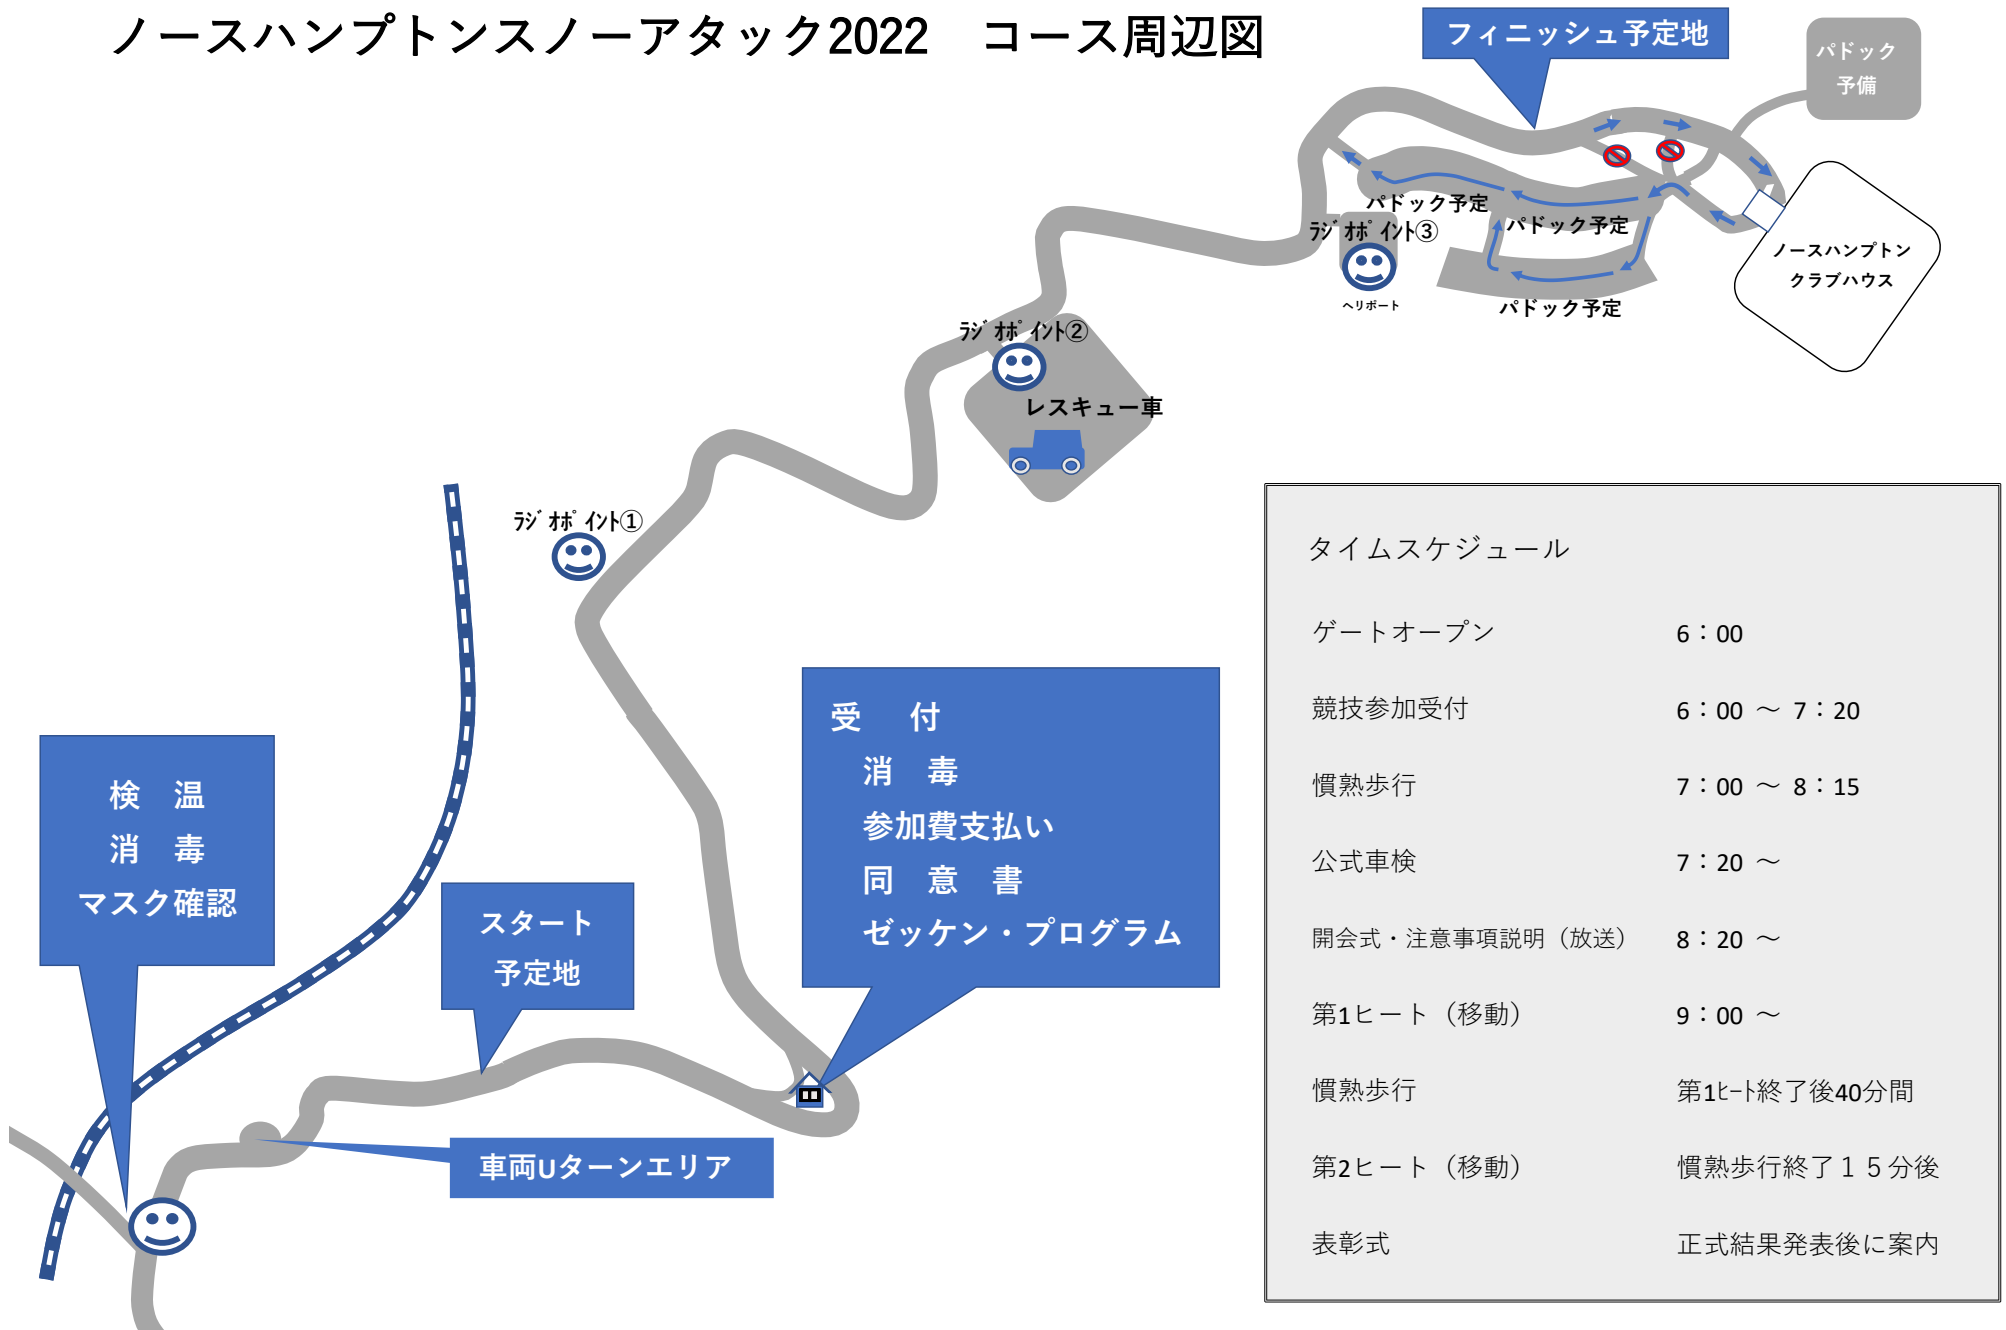

ノースハンプトンスノーアタック2022 コース周辺図

タイムスケジュール

ゲートオープン	6:00
競技参加受付	6:00 ~ 7:20
慣熟歩行	7:00 ~ 8:15
公式車検	7:20 ~
開会式・注意事項説明 (放送)	8:20 ~
第1ヒート (移動)	9:00 ~
慣熟歩行	第1ヒート終了後40分間
第2ヒート (移動)	慣熟歩行終了15分後
表彰式	正式結果発表後に案内